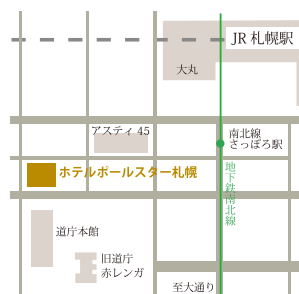

天塩町

遠別町

初山別村

行きたい「まち」が、みつかる。
観光と物産フェア

- TESHIO TOWN
- EMBETSU TOWN
- SHOSANBETSU VILLAGE

天塩・遠別・初山別 ちよつと得する特産市

8/17 水 10:00-18:30
 18 木 10:00-18:30
 19 金 10:00-16:00

【会場】
 ホテルポールスター札幌
 1F 屋外特設会場
 (札幌市中央区北4条西6丁目)

北の街の特産品が一堂に集合しました。普段札幌ではあまり買うことのできない、道北の海産物、農産物、加工品をご堪能ください。

各日先着 20 名のお客様に
オリジナルノベルティをプレゼント!

8月15日(月)~19日(金)の期間
天塩町・遠別町・初山別村の

うまいもん を使った
メニューが

ホテルポールスター札幌の
レストランに登場!
(1F Dining&Bar 179)

共催：天塩町、遠別町、初山別村 協力：株式会社ファウンド